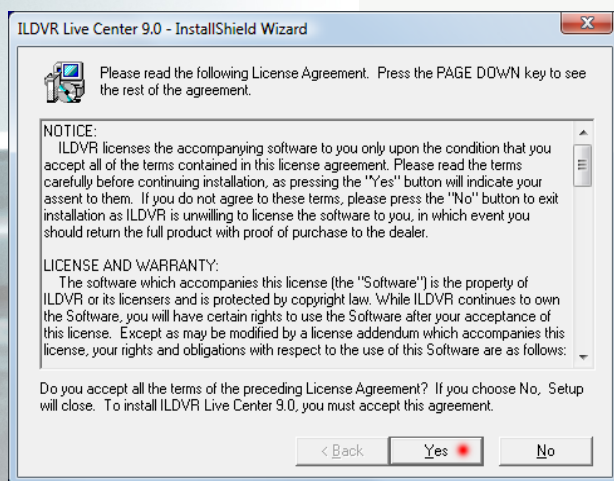

Installation av programvaran

Klicka på Yes i första rutan och Next >, Next > resp. Finish i följande rutor i installationsprogrammet.

Klicka sedan på ikonen för programvaran, ILDVR Live Center v9.0 som placerats på Skrivbordet.