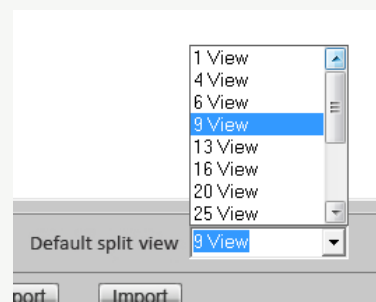

Klicka på första raden under Server Name och välj din server i listan.

Fortsätt sedan med detta på så många rader som du har kameror i din server.

Du kan förstås välja att inte fjärransluta dig till alla kameror, för att t.ex. spara bandbredd.

När du är klar kan du välja hur många rutor du vill ha i huvudfönstret genom att ändra i rutan Default Split view: