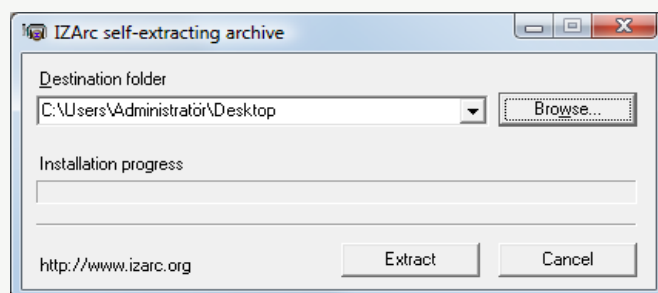

Instruktion för installation av ILDVR Live Center 9.0

Installation av programvaran

Hämta programvaran på <http://www.acquris.se/security/support/>.

När du startar programmet ser det ut så här:

Välj en passande mapp för upppackningen, t.ex. Skrivbordet och klicka på Extract.

Installation av programvaran

Klicka på Yes i första rutan och Next >, Next > resp. Finish i följande rutor i installationsprogrammet.

Klicka sedan på ikonen för programvaran, ILDVR Live Center v9.0 som placerats på Skrivbordet.