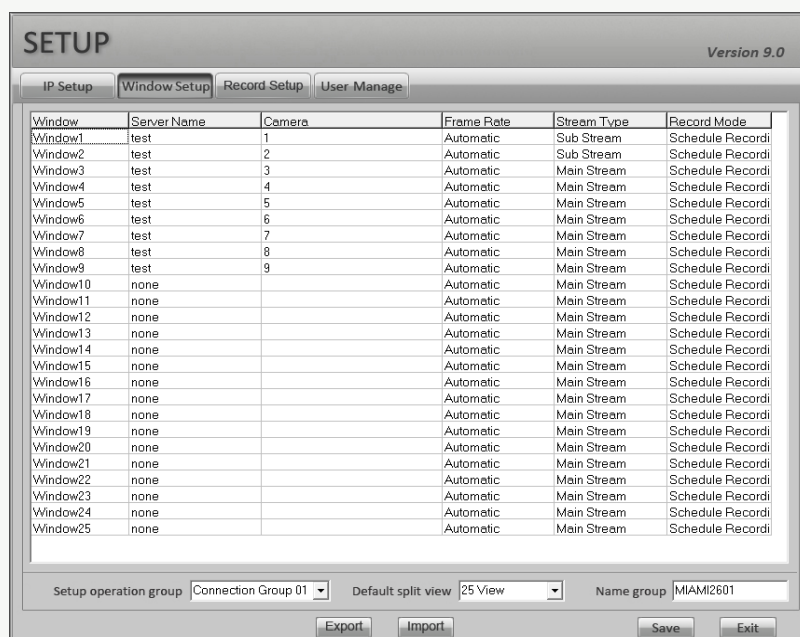

Instruktion för installation av ILDVR Live Center 9.0

Konfigurera programvaran

Window Setup ser ut så här:

Klicka på första raden under Server Name och välj din server i listan.

Fortsätt sedan med detta på så många rader som du har kameror i din server.