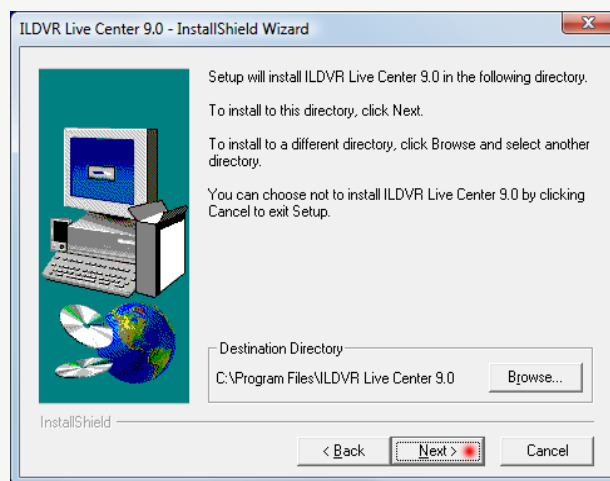

Instruktion för installation av ILDVR Live Center 9.0

Installation av programvaran

Hämta programvaran på <http://www.acquris.se/security/support/>.

När du startar programmet ser det ut så här:

Välj en passande mapp för upppackningen, t.ex. Skrivbordet och klicka på Extract.

Installation av programvaran

Klicka på Yes i första rutan och Next >, Next > resp. Finish i följande rutor i installationsprogrammet.

Klicka sedan på ikonen för programvaran, ILDVR Live Center v9.0 som placerats på Skrivbordet.