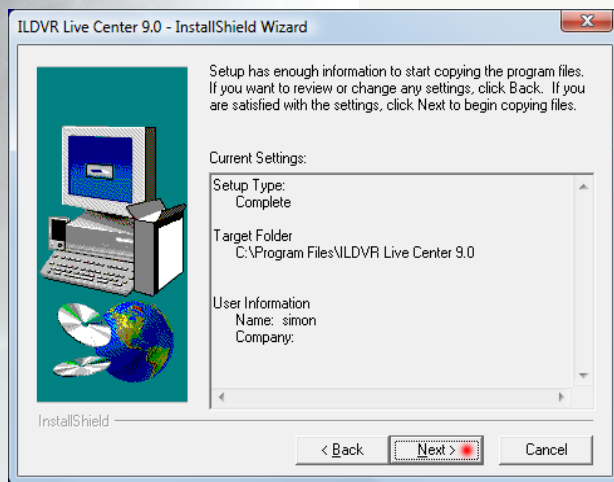

Instruktion för installation av ILDVR Live Center 9.0

Installation av programvaran

Hämta programvaran på <http://www.acquris.se/security/support/>.

När du startar programmet ser det ut så här:

Välj en passande mapp för upppackningen, t.ex. Skrivbordet och klicka på Extract.

Mappen som skapas ser ut så här:

Klicka på SETUP.EXE för att starta installationen.

Acquris

Gårdsfogdevägen 18B
168 66 BROMMA

Telefon: 08-503 896 00
Fax: 08-503 896 01
E-post: order@acquris.se

Instruktion för installation av ILDVR Live Center 9.0

Installation av programvaran

Klicka på Yes i första rutan och Next >, Next > resp. Finish i följande rutor i installationsprogrammet.

Klicka sedan på ikonen för programvaran, ILDVR Live Center v9.0 som placerats på Skrivbordet.